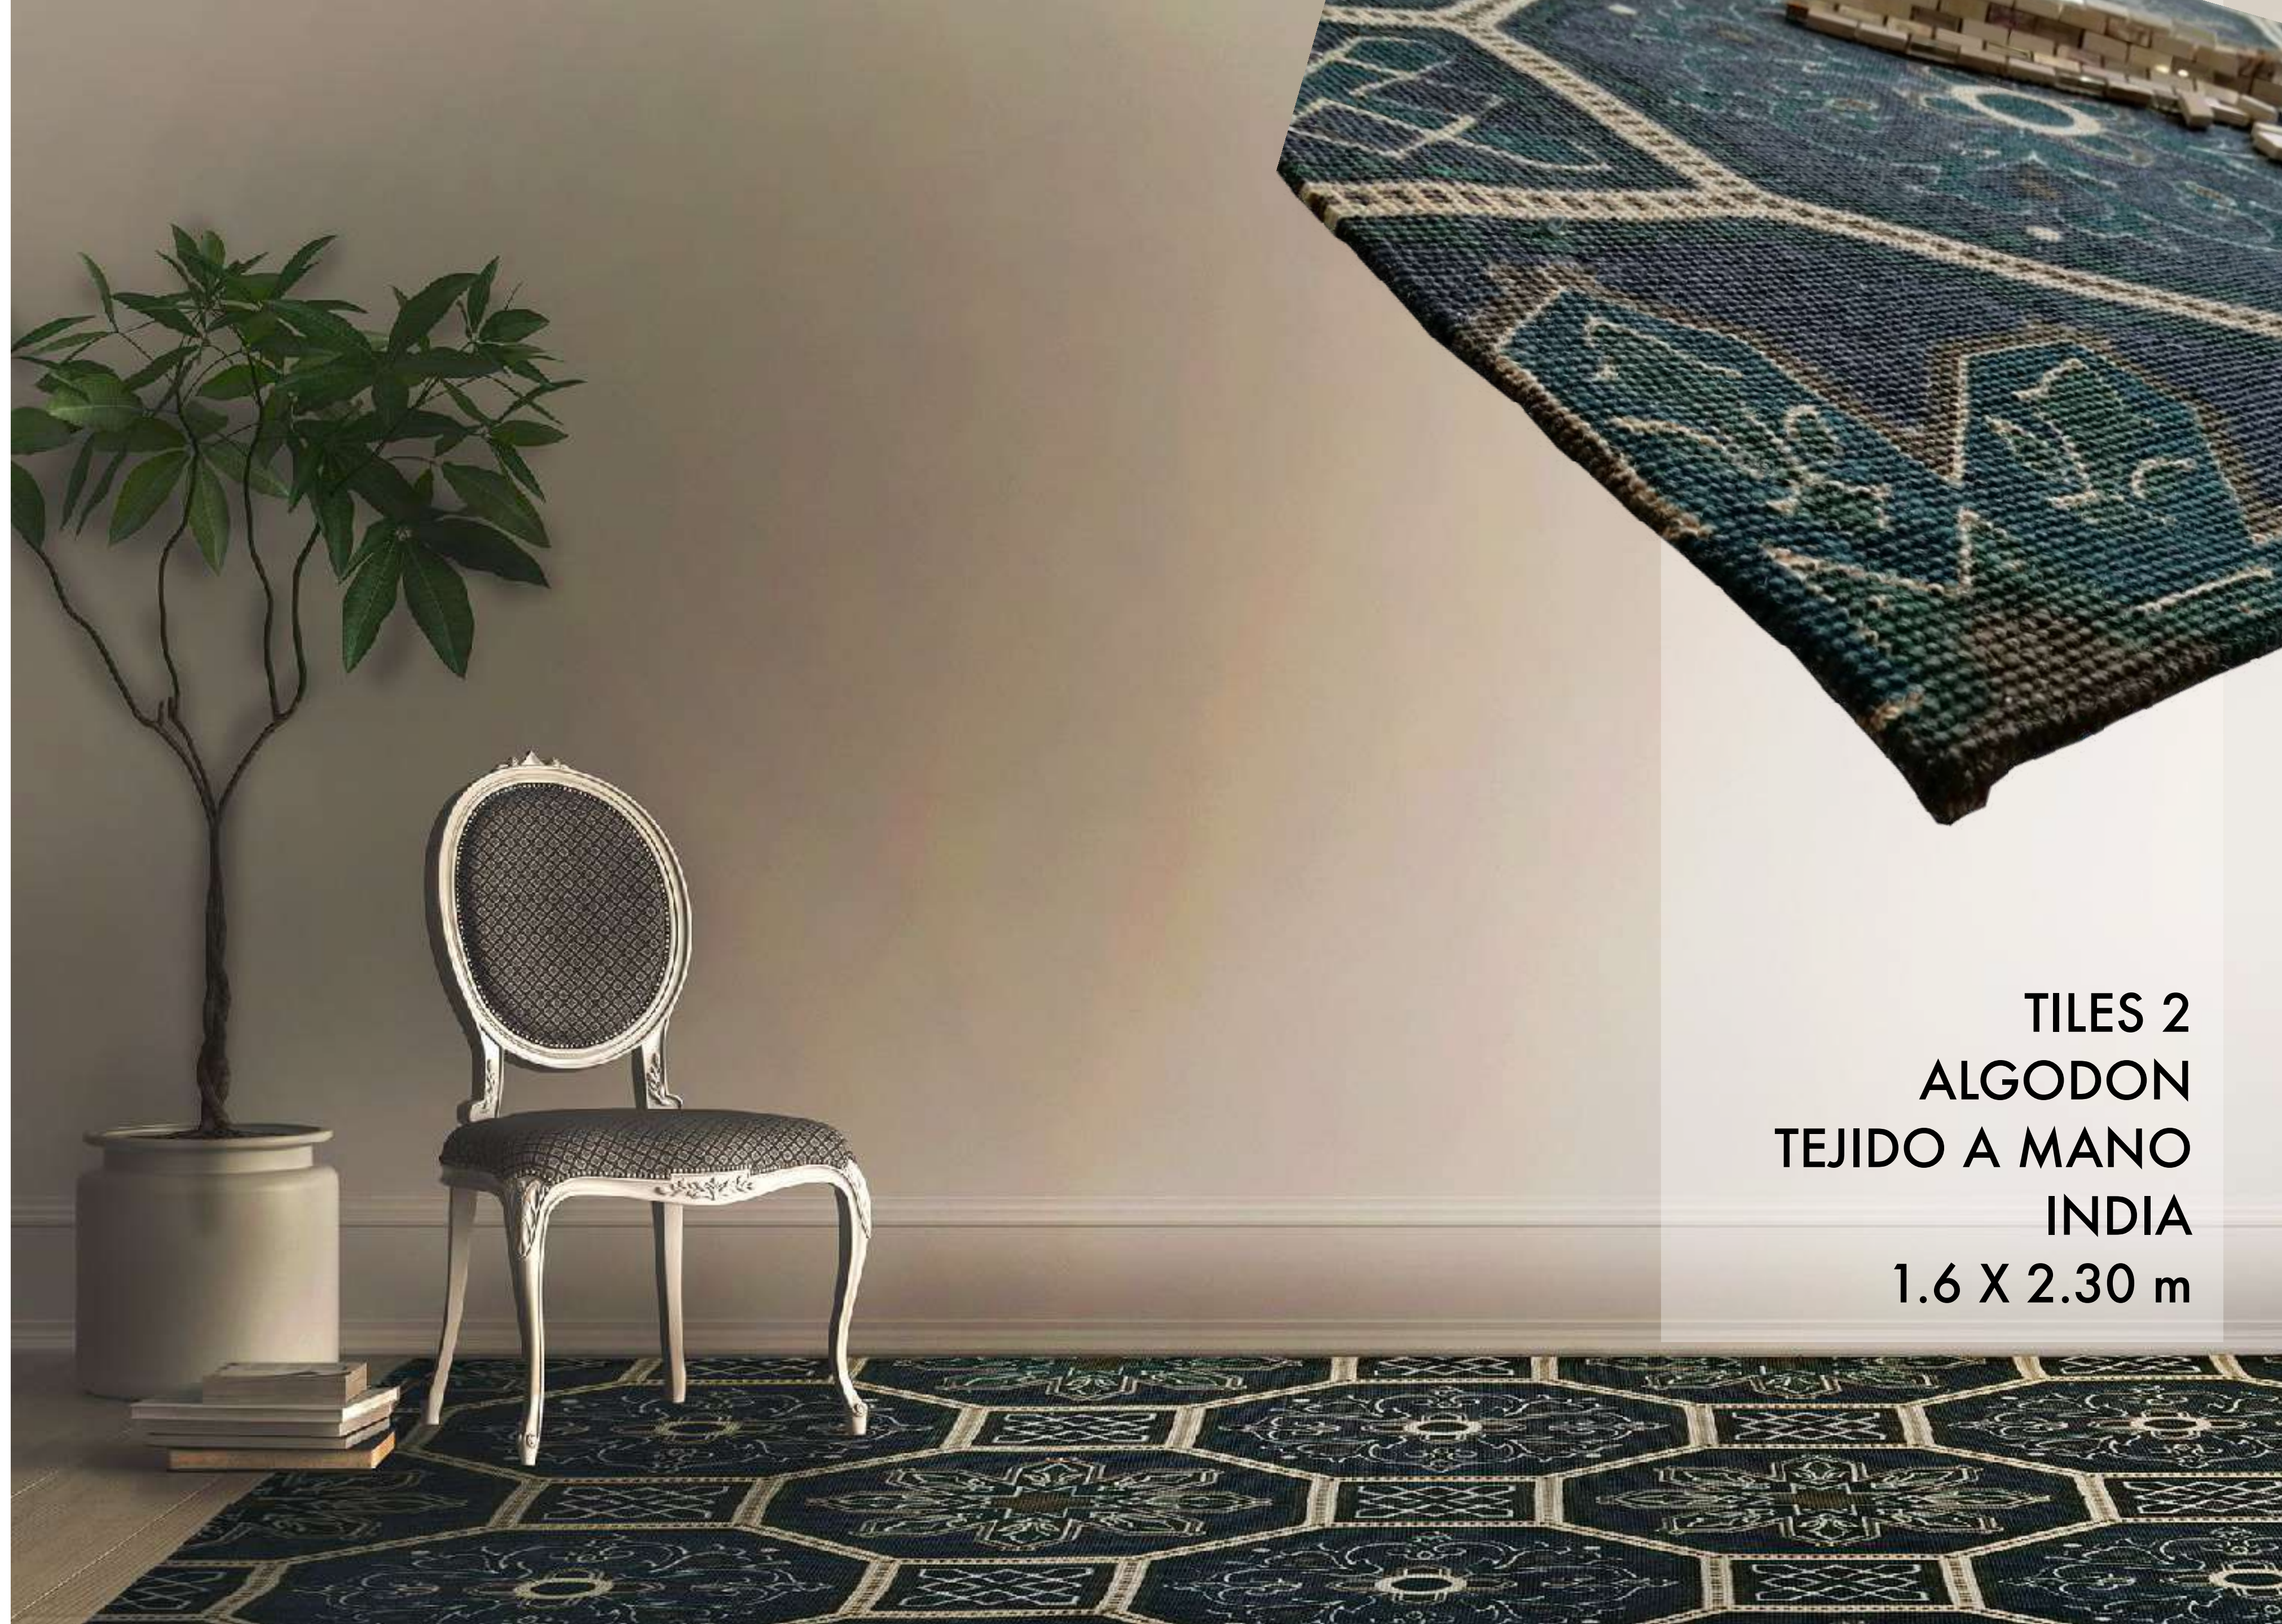

TILES 2
ALGODON
TEJIDO A MANO
INDIA
1.6 X 2.30 m