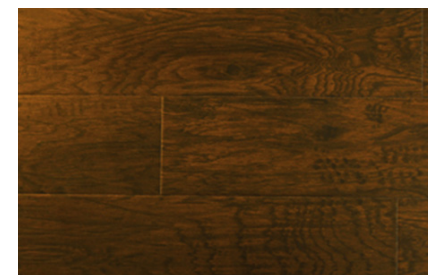

ROYAL

Polar Oak

12 mm	23.9 cm	—————	Residencial
-------	---------	-------	-------------

Dark Oak

12 mm	23.9 cm	—————	Residencial
-------	---------	-------	-------------

ROYAL

Charcoal

HICKORY