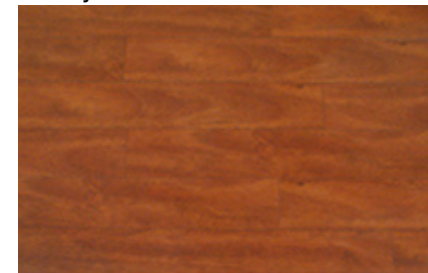

Merbau

8 mm	12.5 cm	Semi Brilloso	Residencial