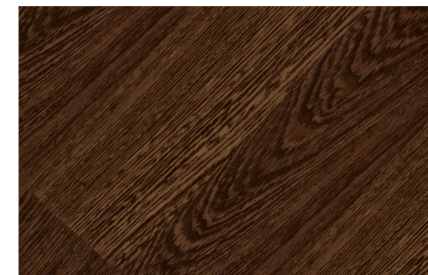

Wenge

7 mm	19.3 cm	—————	Residencial Comercial Ligero