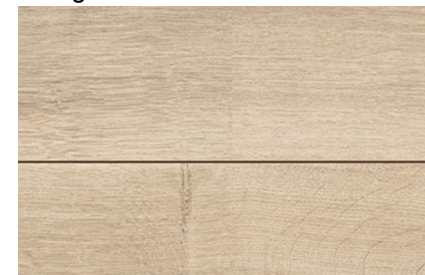

Cream Oak

8 mm	32.6 cm	Mate	Residencial