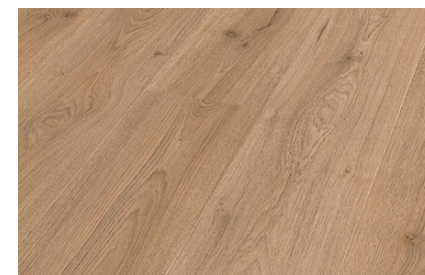

Honey

7 mm	19.3 cm	Mate	Residencial y Comercial Ligero