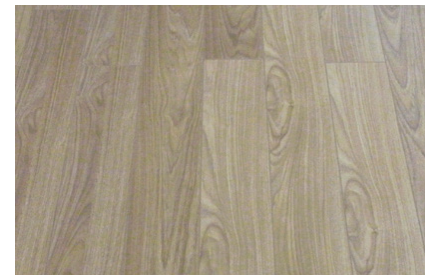

V-WOOD

Desert Oak

Espesor	Ancho (cm)	Acabado	Uso
8 mm	12.7 cm	Relieve Medio	Residencial
8 mm	12.7 cm	Relieve Medio	Residencial
8 mm	12.7 cm	Relieve Medio	Residencial
8 mm	12.7 cm	Mate	Residencial
8 mm	12.7 cm	Relieve Medio	Residencial