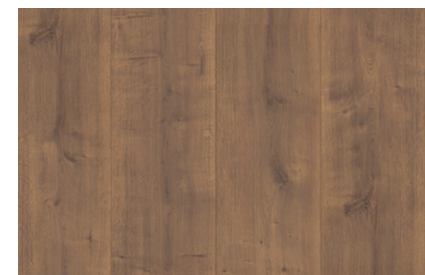

Oak Dark

8 mm	32.6 cm	Mate	Residencial
------	---------	------	-------------

SPLENDOR

Walnut

8 mm	12.6 cm	Brillo Clásico	Residencial
------	---------	----------------	-------------

Espesor	Ancho (cm)	Acabado	Uso
---------	------------	---------	-----