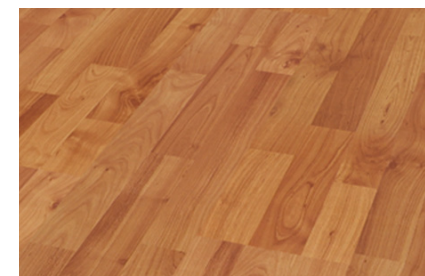

Classic Cherry

6 mm	19.3 cm	Semi Brilloso	Residencial y Comercial Ligero