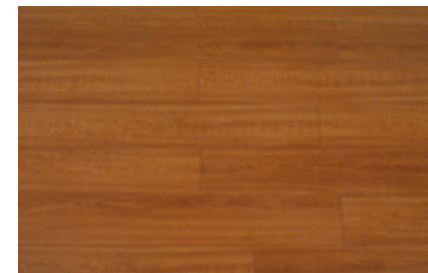

SUPERB

Espeor	Ancho (cm)	Acabado	Uso

Cherry

8 mm	12.5 cm	Semi Brilloso	Residencial