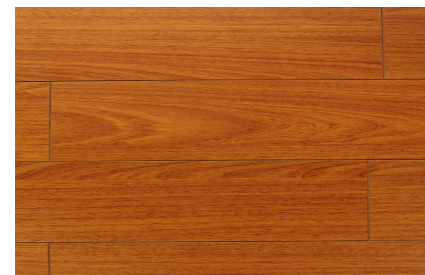

V-WOOD

Kaihua

Desert Oak

Red Oak

Rongbado

Sacramento Pine

Espesor	Ancho (cm)	Acabado	Uso
8 mm	12.7 cm	Relieve Medio	Residencial
8 mm	12.7 cm	Relieve Medio	Residencial
8 mm	12.7 cm	Relieve Medio	Residencial
8 mm	12.7 cm	Mate	Residencial
8 mm	12.7 cm	Relieve Medio	Residencial