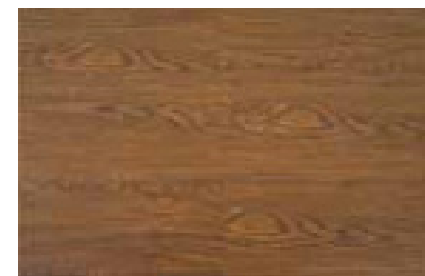

Dark Oak

12 mm	23.9 cm	—————	Residencial