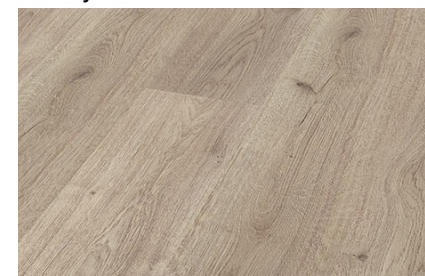

CONTEMPO

White

7 mm	19.3 cm	Mate	Residencial y Comercial Ligero
------	---------	------	--------------------------------

Honey

7 mm	19.3 cm	Mate	Residencial y Comercial Ligero
------	---------	------	--------------------------------