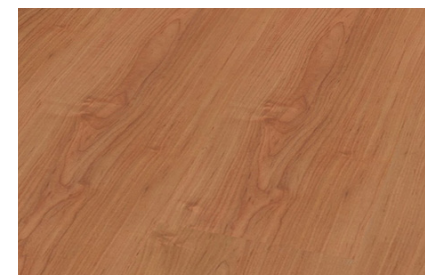

TREND

Cherry

7 mm	19.3 cm	_____	Residencial