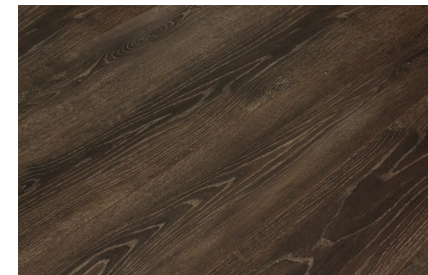

NOBLESSE V4

Griñon Oak

8 mm	19.3 cm	Biselado por los 4 lados	Residencial