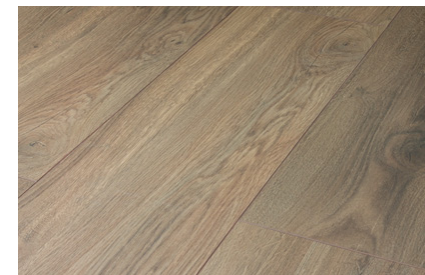

Montreux Oak

8 mm	24.4 cm	Biselado por los 4 lados	Residencial