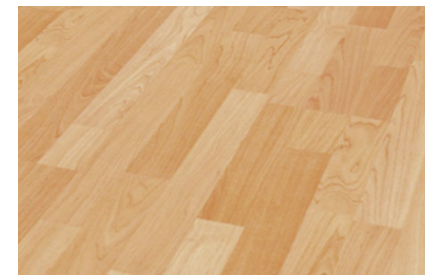

CASUAL

Maple

6 mm	19.3 cm	Semi Brilloso	Residencial y Comercial Ligero