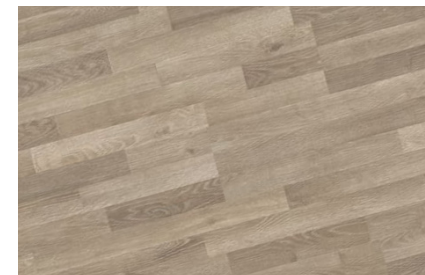

Rustic Beach

Cherry Plank

Merbau

Sienna Walnut

White Oak

Espesor	Ancho (cm)	Acabado	Uso
---------	------------	---------	-----

AMBIENTA

Garrison Gray