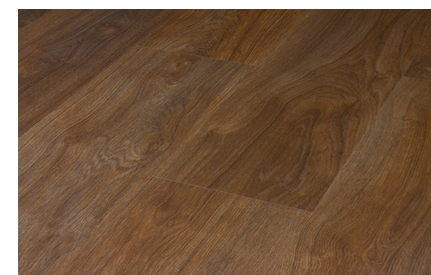

Clasic Cherry

8 mm	12.7 cm	Mate	Residencial
------	---------	------	-------------

LUCERNA

Solbiate Oak

7 mm	19.3 cm	_____	Residencial
------	---------	-------	-------------

LUCERNA

Espeador	Ancho (cm)	Acabado	Uso
----------	------------	---------	-----