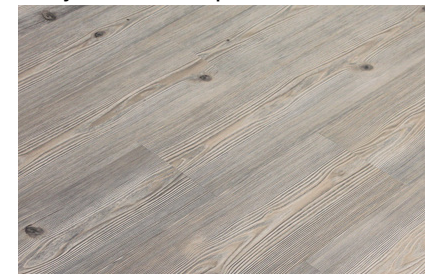

CATÁLOGO DE PISOS LAMINADOS

CAGLIARI

Himalayan Oak

American Walnut

Rustic Cherry

Gray White European Oak

Alcere Gray

Espesor	Ancho (cm)	Acabado	Uso
7 mm	19.7 cm	Textura al Aceite	Residencial
7 mm	19.7 cm	Textura al Aceite	Residencial
7 mm	19.7 cm	Textura al Aceite	Residencial
7 mm	19.7 cm	Textura al Aceite	Residencial
7 mm	19.7 cm	Textura al Aceite	Residencial