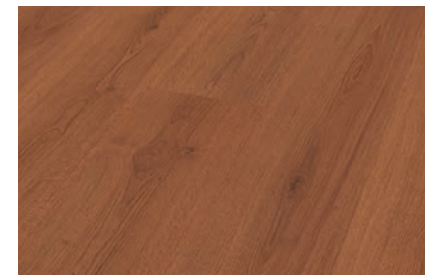

CONTEMPO

Cherry Full

7 mm	19.3 cm	Semi Brilloso	Residencial y Comercial Ligero