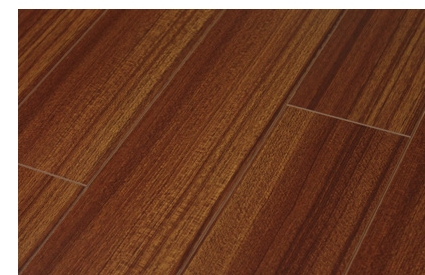

V-WOOD

Sapele

8 mm	12.7 cm	Mate	Residencial