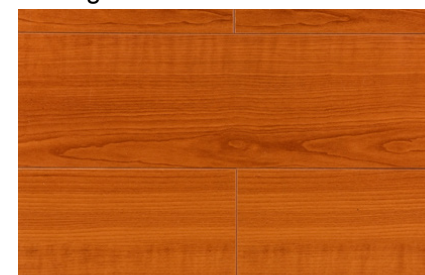

Espeor	Ancho (cm)	Acabado	Uso
--------	------------	---------	-----

V-WOOD

Sapele

8 mm	12.7 cm	Mate	Residencial
------	---------	------	-------------

Prestige Walnut Medium

8 mm	12.7 cm	Relieve Medio	Residencial
------	---------	---------------	-------------