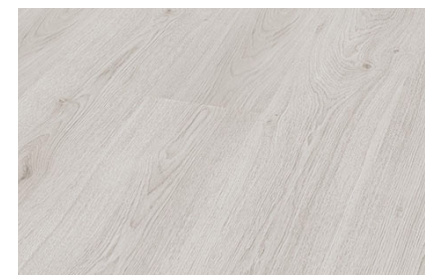

CONTEMPO

White

7 mm	19.3 cm	Mate	Residencial y Comercial Ligero