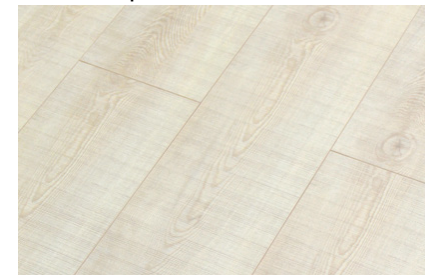

Blanched Oak

8 mm	19.7 cm	Textura al Aceite	Residencial