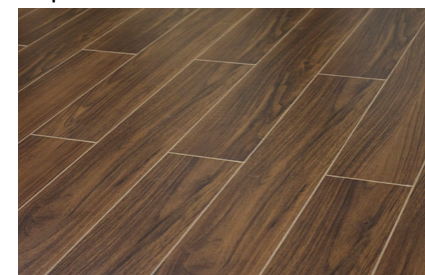

Prestige Walnut Medium

8 mm	12.7 cm	Relieve Medio	Residencial