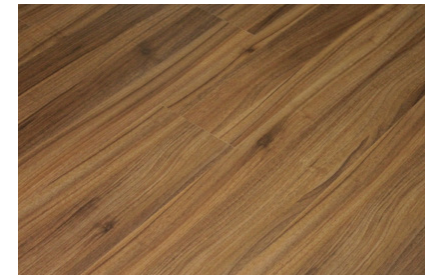

CATÁLOGO DE PISOS LAMINADOS

CAGLIARI

Himalayan Oak

American Walnut

Rustic Cherry

Gray White European Oak

Alcere Gray

Espesor	Ancho (cm)	Acabado	Uso
7 mm	19.7 cm	Textura al Aceite	Residencial
7 mm	19.7 cm	Textura al Aceite	Residencial
7 mm	19.7 cm	Textura al Aceite	Residencial
7 mm	19.7 cm	Textura al Aceite	Residencial
7 mm	19.7 cm	Textura al Aceite	Residencial