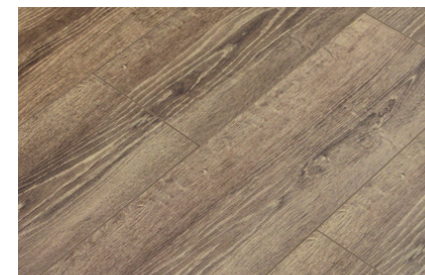

Brown Washed Oak

8 mm	19.7 cm	Textura al Aceite	Residencial