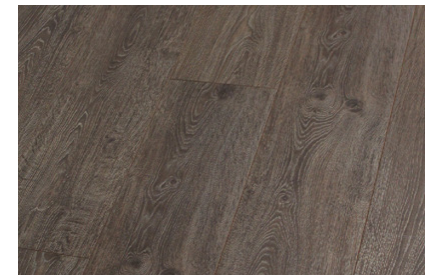

CASTELLO

Espesor	Ancho (cm)	Acabado	Uso
8 mm	23.5 cm	Textura al Aceite	Residencial
8 mm	23.5 cm	Textura al Aceite	Residencial
8 mm	23.5 cm	Textura al Aceite	Residencial
8 mm	23.5 cm	Textura al Aceite	Residencial
8 mm	23.5 cm	Textura al Aceite	Residencial

Antique Brush