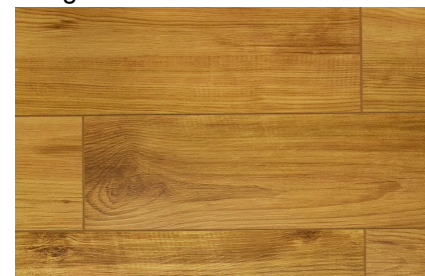

V-WOOD

Kaihua

Desert Oak

Red Oak

Rongbado

Sacramento Pine

Espesor	Ancho (cm)	Acabado	Uso
8 mm	12.7 cm	Relieve Medio	Residencial
8 mm	12.7 cm	Relieve Medio	Residencial
8 mm	12.7 cm	Relieve Medio	Residencial
8 mm	12.7 cm	Mate	Residencial
8 mm	12.7 cm	Relieve Medio	Residencial