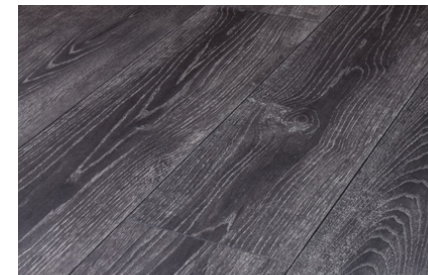

NOBLESSE V4

Griñon Oak

8 mm	19.3 cm	Biselado por los 4 lados	Residencial
------	---------	--------------------------	-------------

Strassbourg Oak

8 mm	19.3 cm	Biselado por los 4 lados	Residencial
------	---------	--------------------------	-------------