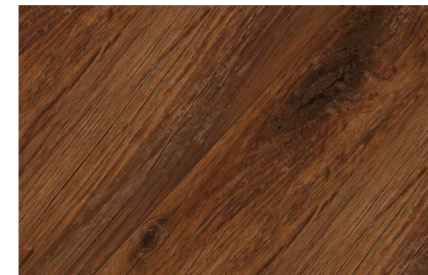

Macro Oak Beige

10 mm	24.4 cm	Clásico	Residencial
-------	---------	---------	-------------

Espeor	Ancho (cm)	Acabado	Uso
--------	------------	---------	-----

PROFESSIONAL

Silver Kiefer

7 mm	19.3 cm	—————	Residencial Comercial Ligero
------	---------	-------	------------------------------------