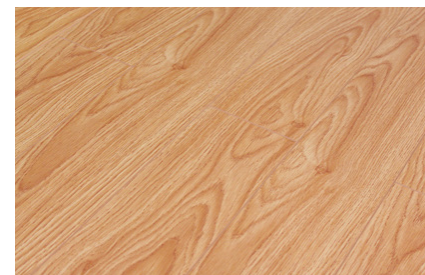

V-WOOD

Red Oak

Espesor	Ancho (cm)	Acabado	Uso
8 mm	12.7 cm	Relieve Medio	Residencial
8 mm	12.7 cm	Relieve Medio	Residencial
8 mm	12.7 cm	Relieve Medio	Residencial
8 mm	12.7 cm	Mate	Residencial
8 mm	12.7 cm	Relieve Medio	Residencial