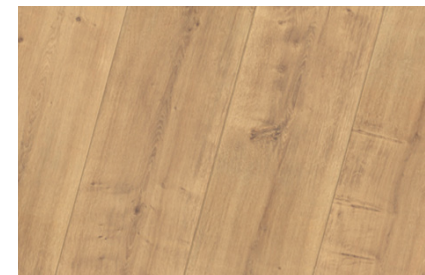

KING SIZE

Arlington

8 mm	32.6 cm	Mate	Residencial