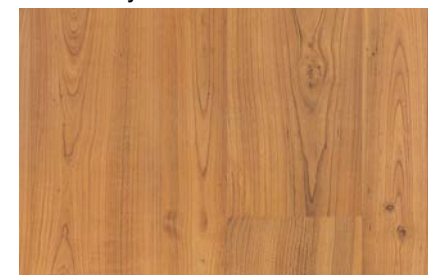

Cerezo Tabla

7 mm

19.3 cm

Residencial
Comercial
Ligero