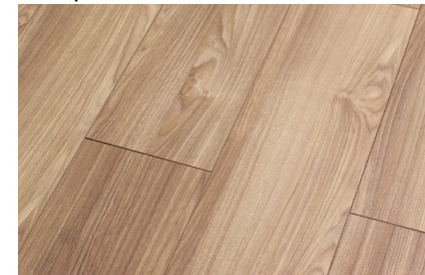

CASTELLO

Espesor	Ancho (cm)	Acabado	Uso
8 mm	23.5 cm	Textura al Aceite	Residencial
8 mm	23.5 cm	Textura al Aceite	Residencial
8 mm	23.5 cm	Textura al Aceite	Residencial
8 mm	23.5 cm	Textura al Aceite	Residencial
8 mm	23.5 cm	Textura al Aceite	Residencial

Desert Oak