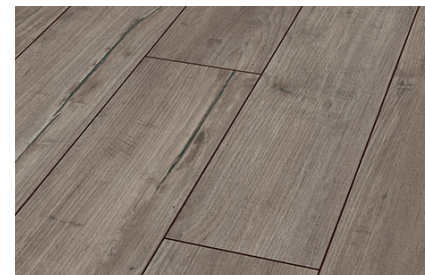

WINTERTIDE

Espeor	Ancho (cm)	Acabado	Uso
--------	------------	---------	-----

Cloud Oak

8 mm	19.3 cm	Mate	Residencial
------	---------	------	-------------

Atlas Oak White

8 mm	19.3 cm	Mate	Residencial
------	---------	------	-------------