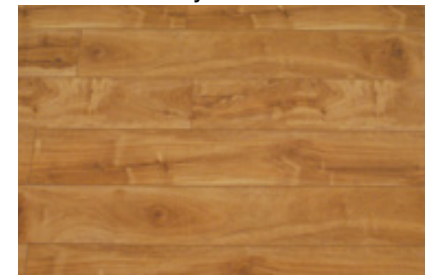

Caramel

8 mm	12.6 cm	Brillo Clásico	Residencial