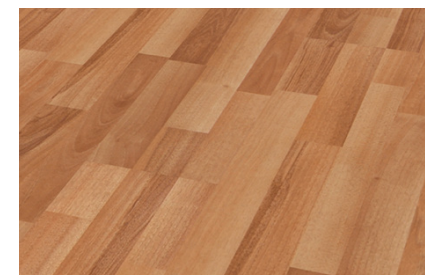

CASUAL

Nogal Rojo

6 mm	19.3 cm	Semi Brilloso	Residencial y Comercial Ligero