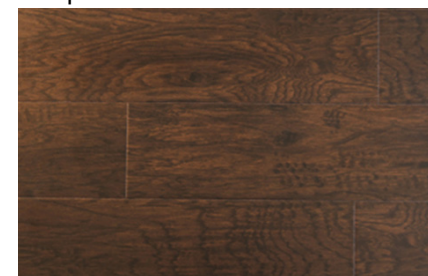

Saddle

Espeor	Ancho (cm)	Acabado	Uso
12 mm	23.9 cm	—	Residencial
8 mm	12.6 cm	Semi Brilloso	Residencial y Comercial Ligero
8 mm	12.6 cm	Semi Brilloso	Residencial y Comercial Ligero
8 mm	12.6 cm	Semi Brilloso	Residencial y Comercial Ligero